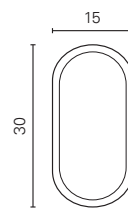

Suporte lateral

Suporte lateral grande

Suporte central

**PERFIS PARA VARÃO DE ROUPEIRO**

**VARÃO OVAL**

TAB.	ARTIGO	MEDIDAS	ACAB.
C5.71	Perfil	30x15x4000	Anod.Natural
C5.72	Sup. Lateral	45x20x11	Alumínio
C5.73	Sup. Central	75x45x11	