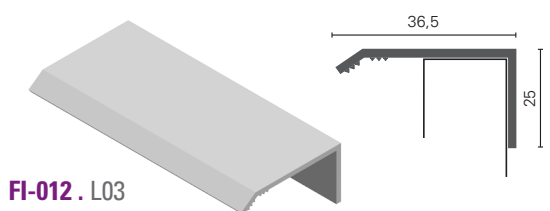

FI-012 . L03

FI-010 / 11 . PUXADOR

146	696
196	746
246	796
296	846
346	896
396	946
446	996
496	1046
546	1096
596	1146
646	1196

TAB.	ACAB.
C5.19	Mate
C5.20	Brilho

FI-012 . PUXADOR

146	696
196	746
246	796
296	846
346	896
396	946
446	996
496	1046
546	1096
596	1146
646	1196

TAB.	ACAB.
C5.21	Mate
C5.22	Brilho