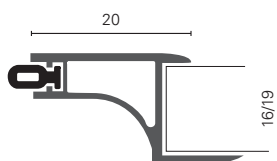

**FI-503**

TAB.	PORTA	COMP.	ACAB.
C5.36	16mm	3000	Anodizado
C5.37	19mm		Natural

**5700**

		ACAB.
96	160	BSN-Inox
128	192	
160	224	
192	256	
224	288	
256	320	
288	352	
320	384	
352	416	
392	456	
492	556	
592	656	
692	756	
792	856	
1192*	1256	
1392*	1456	