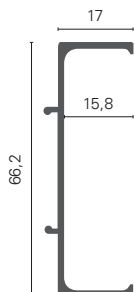

FI-C2

TAB.	REF.	COMP.	ACAB.
C5.112	80/G39.AL	4200	Al. Escovado
C5.113			Preto Anodizado

VÍDEO