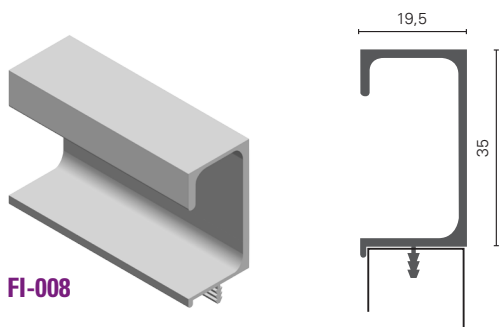

FI-003 / 007 / 008

TAB.	REF.	COMP.	ACAB.
C5.30	FI-003	5000	Anodizado
C5.31	FI-007	5000	Natural
C5.32	FI-008	5000