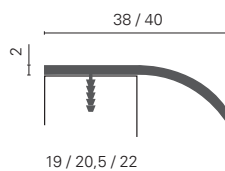

**PERFIL PUXADOR**

**FORMA 0250 / 0251 / 0253**

**Viefe®**

ACAB.
147
197
247
297
347
397
447
497
597
697
797
897
997
1197

- » Consulte tabela VIEFE.
- » Disponível para porta de 19; 20,5 e 22mm.

**LINEAR 0139 / 0140**

**Viefe®**

ACAB.
147
147,5
197
197,5
247
247,5
297
297,5
347
347,5
397
397,5
447
447,5
497
497,5
597
597,5
697
697,5
797
797,5
897
897,5
997
997,5
1197
1197,5

Inox  
Preto Escov.

- » Consulte tabela VIEFE.
- » Disponível para porta de 19 e 20,5mm.