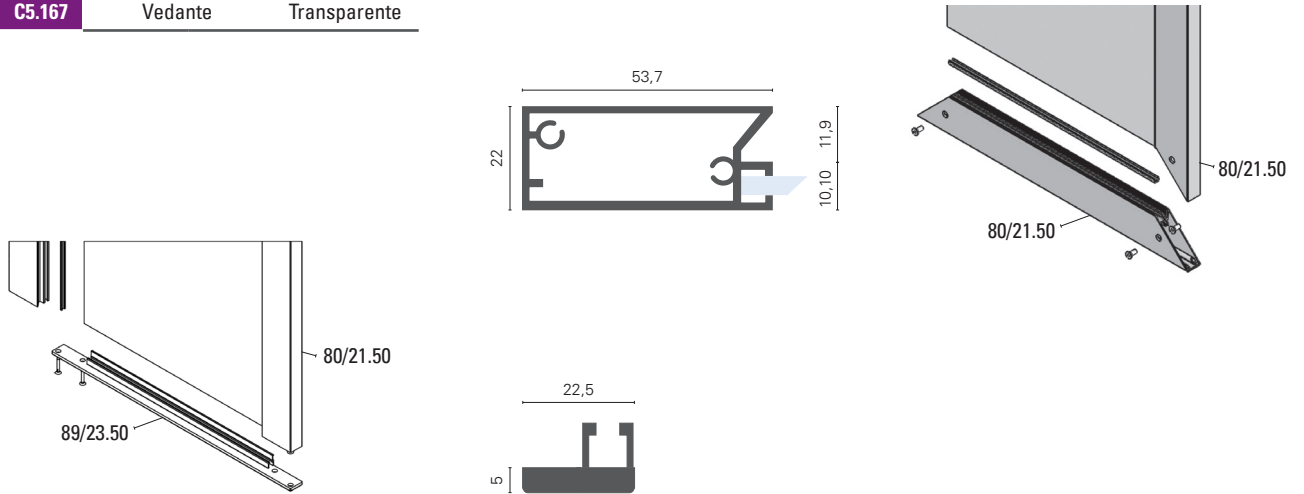

**FI-24 . V08**

TAB.	COMP.	ACAB.
C5.175	5000	Anod.Natural

**PERFIL VITRINA**

**FI-36 . V15**

TAB.	ARTIGO	COMP.	ACAB.
C5.176	80/21.50	5000	S/ Acab.
C5.177	89/23.50	5000	
C5.167	Vedante	Transparente	

**FI-26 . V07**