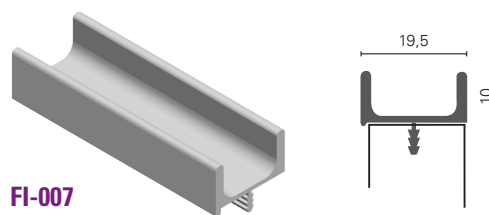

FI-003 / 007 / 008

TAB.	REF.	COMP.	ACAB.
C5.30	FI-003	5000	Anodizado
C5.31	FI-007	5000	Natural
C5.32	FI-008	5000