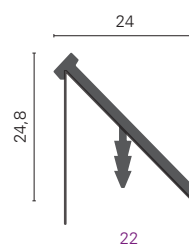

PERFIL PUXADOR

GRADA 0343

Viefe®

	ACAB.
147	
197	
247	
297	
347	
397	Anod. Brilho
447	Anod. Mate
497	Inox
597	Branco Mate
697	Preto Mate
797	
897	
997	
1197	
3000	

STEEP 0379 / 0380 / 0382

Viefe®

	ACAB.
3000	Anod. Brilho
	Inox
	Preto Mate