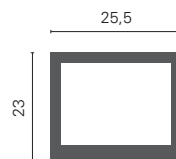

PORTAS DE VITRINE

ELLITE DOOR XL

OBS: Ver Dobradiça Ellite XL no capítulo 7-DOBRADIÇAS.

+

+

FI-40 . V13

TAB.

C5.01

» Simulador disponível.