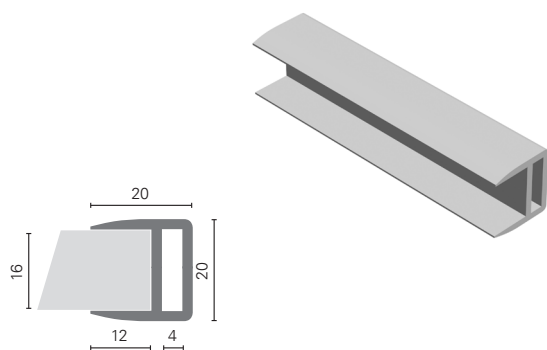

PERFIL REFORÇO DE PRATELEIRA

FI-172

TAB.	ILHARGA	COMP.	ACAB.
C5.153	16mm	5000	Anod. Natural
C5.154		5000	Anod. Preto