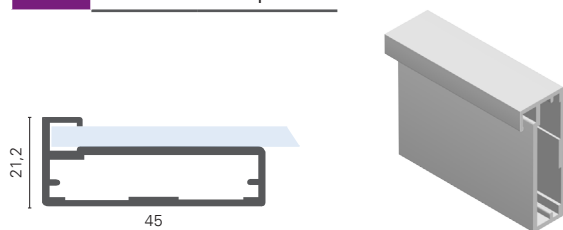

PERFIL VITRINA

FI-20

TAB.	COMP.	ACAB.
C5.165	5000	Anod.Natural
C5.166		Anod. Preto
C5.167	Vedante	Transparente