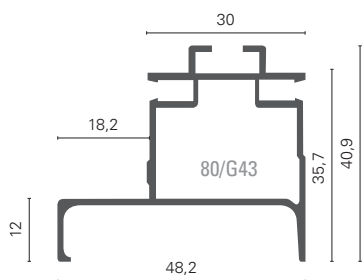

PERFIL GOLA - Clap'n'Fit

PERFIL VERTICAL SIMPLES

TAB.	REF.	COMP.	ACAB.
C5.137	80/G43.AL	4700	Al. Escovado
C5.138			Preto Anodizado