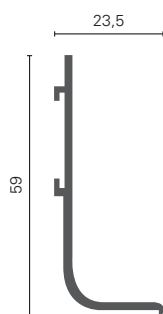

ACESSÓRIOS

TAB.	ARTIGO	ACAB.
C5.150	Esquadro	Zincado
C5.151	Topos - J1 e J1B (Esq. / Dir.)	Anod.Natural
C5.152	Topos - C1 (Esq. / Dir.)	Anod.Natural