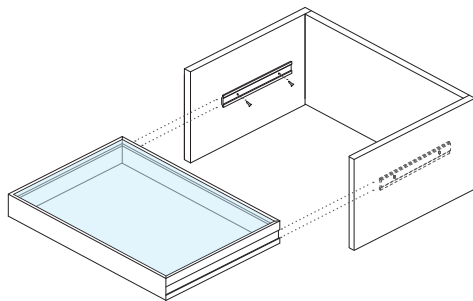

TAB: C5.38

TAB: C5.39

\* Apenas em Ø12.

**OBS:** Ver prateleiras GLOW com acessórios, no capítulo **1-ACESSÓRIOS INTERIORES**.

**OBS:** Ver prateleira GLOW Iluminada à medida, no capítulo **3i-ILUMINAÇÃO LED**.

**PERFIL PARA PRATELEIRA**

**PRATELEIRA GLOW SEM ILUMINAÇÃO**

**ARO**

TAB.	REF.	PROF.	LARG.	ACAB.
C5.40	A1	350mm	600mm	Anodizado
C5.41	A2		900mm	Preto Mate
C5.42	A3		1200mm	Branco Mate
C5.43	D1	600mm	600mm	Anodizado
C5.44	D2		900mm	Preto Mate
C5.45	D3		1200mm	Branco Mate