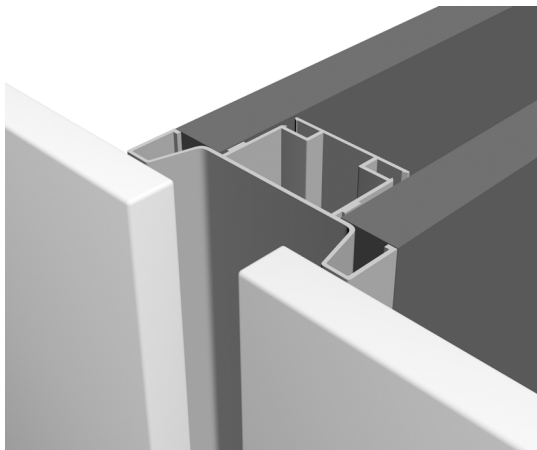

1. Terminais vendidos ao par.

**PERFIL GOLA**

**PERFIL VERTICAL DUPLO**

VIDEO

TAB.	ILHARGA	REF.	COMP.	ACAB.
C5.98	16mm	80/G36	4700	Al. Escovado
C5.99				Al. Escovado
C5.100	18mm	80/G15	4700	Lacado Branco
C5.101				Preto Anod.