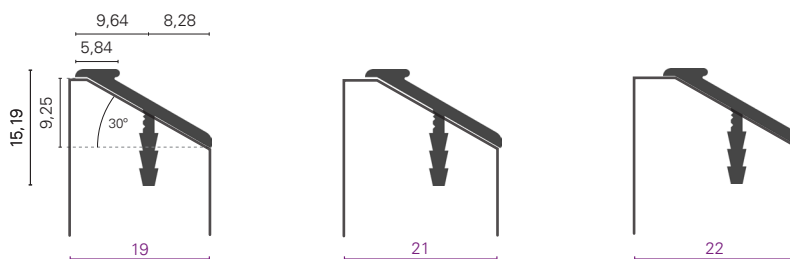

FI-016

TAB.	REF.	COMP.	ACAB.
C5.27	FI-016	2500	Anod. Natural *

* A barra pode ser em 5m, por favor contacte o seu comercial.

» Para porta de 19, 20, 21 e 22mm.

FI-016 . P11