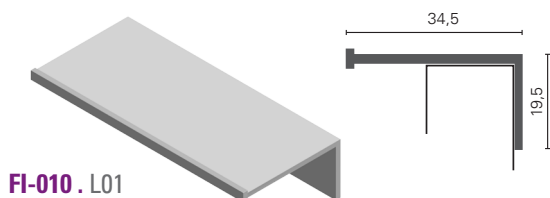

PERFIL PUXADOR

FI-010 / 11 / 12 . À BARRA

TAB.	ARTIGO	COMP.	ACAB.
C5.13	FI-010	2500	Anod. Natural *
C5.14		3500	Anod. Brilho
C5.15	FI-011	2500	Anod. Natural *
C5.16		3500	Anod. Brilho
C5.17	FI-012	2500	Anod. Natural *
C5.18		3500	Anod. Brilho

* Os comprimentos podem ser em 5m, por favor contacte o seu comercial.

FI-010 . L01