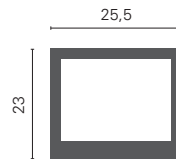

PORTAS DE VITRINE

ELLITE DOOR XL

OBS: Ver Dobradiça Ellite XL no capítulo 7-DOBRADIÇAS.

+

FI-40 . V13

+

TAB.

C5.01

» Simulador disponível.