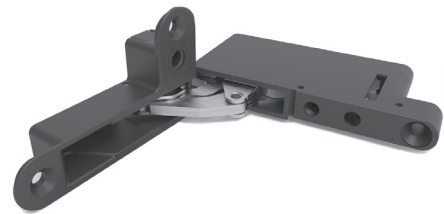

Dobradiça Ellite XL - Preta

OBS: Ver Dobradiça Ellite XL no capítulo 7-DOBRADIÇAS.

+