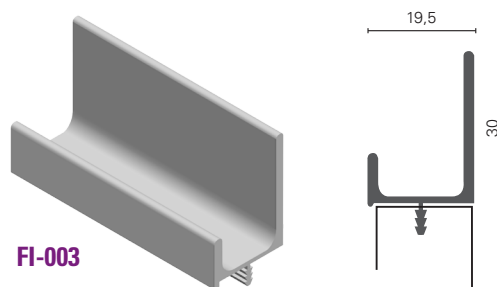

FI-003 / 007 / 008

TAB.	REF.	COMP.	ACAB.
C5.30	FI-003	5000	Anodizado
C5.31	FI-007	5000	Natural
C5.32	FI-008	5000