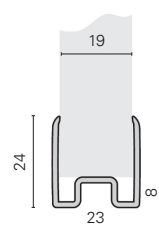

TAB.	ARTIGO	MEDIDA	REF.	ACAB.
C5.163	Perfil	2500	80130001	Inox
C5.164	Topo	24x23	80130002	Inox

» Para ilha de 19mm.