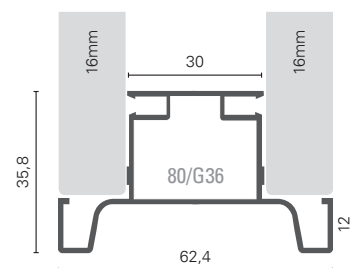

1. Terminais vendidos ao par.

**PERFIL GOLA**

**PERFIL VERTICAL DUPLO**

VIDEO

TAB.	ILHARGA	REF.	COMP.	ACAB.
C5.98	16mm	80/G36	4700	Al. Escovado
C5.99				Al. Escovado
C5.100	18mm	80/G15	4700	Lacado Branco
C5.101				Preto Anod.