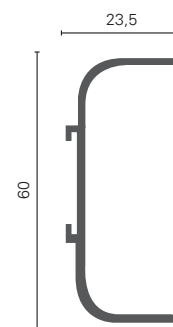

ACESSÓRIOS

TAB.	ARTIGO	ACAB.
C5.150	Esquadro	Zincado
C5.151	Topos - J1 e J1B (Esq. / Dir.)	Anod.Natural
C5.152	Topos - C1 (Esq. / Dir.)	Anod.Natural