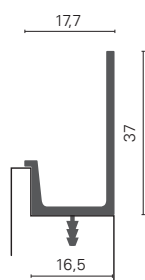

PERFIL PUXADOR

JEY 0127 / JEY2 0163

Viefe®

	ACAB.
147	
197	
247	
297	
347	
397	
447	Inox
497	Branco Mate
597	Preto Mate
697	
797	
897	
997	
1197	
3000	

» Consulte tabela VIEFE para verificar os acabamentos disponíveis na medida que pretende.