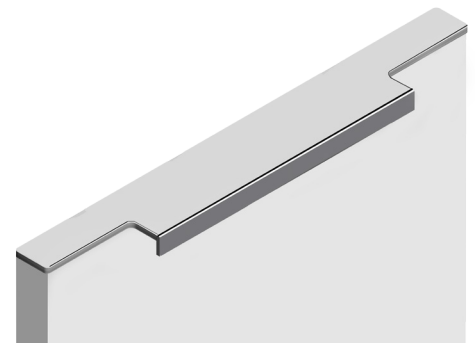

757 - EM BARRA

TAB.	REF.	COMP.	ACAB.
C5.26	757	2500	Anod. Natural *

* A barra pode ser em 5m, por favor contacte o seu comercial.