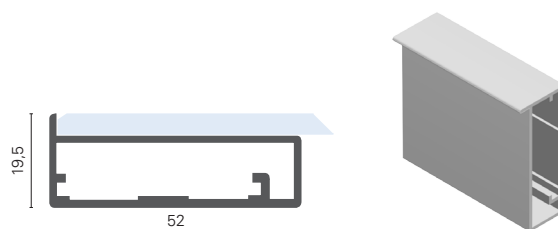

FI-22 . V04

TAB.	COMP.	ACAB.
C5.170	5000	Anod.Natural
C5.171	3500	An. Brilho