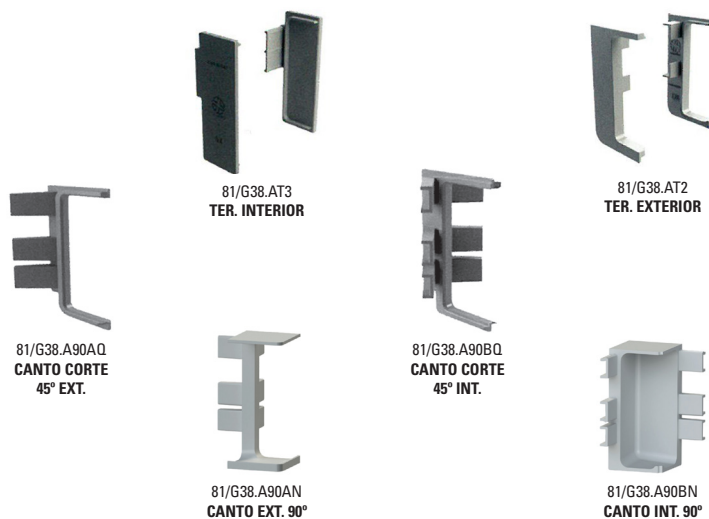

**PERFIL GOLA - Clap'n'Fit**

**FI-J2**

TAB.	REF.	COMP.	ACAB.
C5.110	80/G38.AL	4200	Al. Escovado
C5.111			Preto Anodizado

VÍDEO

FIXADOR - 81/G38.A13

**FI-C2**

TAB.	REF.	COMP.	ACAB.
C5.112	80/G39.AL	4200	Al. Escovado
C5.113			Preto Anodizado

VÍDEO

FIXADOR - 81/G38.A13

**PERFIL GOLA - Clap'n'Fit**

**ACESSÓRIOS . FI-J2**

TAB.	REF.	ARTIGO	ACAB.
C5.114	81/G38.AT2	Terminal Exterior <sup>1</sup>	Alumínio
C5.115			Preto
C5.116	81/G38.AT3	Terminal Interior <sup>1</sup>	Alumínio
C5.117			Preto
C5.118	81/G38.A90AQ	Canto 45° Exterior	Alumínio
C5.119			Preto
C5.120	81/G38.A90BQ	Canto 45° Interior	Alumínio
C5.121			Preto
C5.122	81/G38.A90AN	Canto 90° Exterior	Alumínio
C5.123			Preto
C5.124	81/G38.A90BN	Canto 90° Interior	Alumínio
C5.125			Preto

1. Terminais vendidos ao par.

**FIXADORES . FI-J2 . FI-C2**

**ACESSÓRIOS . FI-C2**

TAB.	REF.	ARTIGO	ACAB.
C5.129	81/G39.AT2	Terminal Exterior <sup>1</sup>	Alumínio
C5.130			Preto
C5.131	81/G39.AT3	Terminal Interior <sup>1</sup>	Alumínio
C5.132			Preto
C5.133	81/G39.A90AQ	Canto 45° Exterior	Alumínio
C5.134			Preto
C5.135	81/G39.A90BQ	Canto 45° Interior	Alumínio
C5.136			Preto