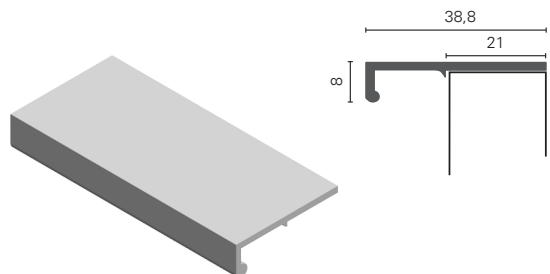

FI-017 . L04

FI-09-A e FI-017 . PUXADOR

90	646
146	696
150	746
196	796
246	846
296	896
346	946
396	996
446	1046
496	1096
546	1146
596	1196

TAB.	ACAB.
C5.12	Mate

» Puxadores cortados e maquinados à medida, incluem fita auto-colante de dupla face.