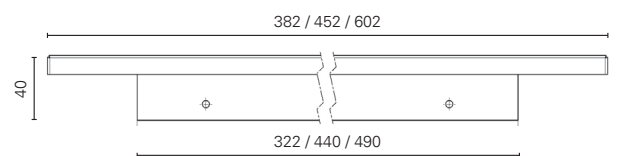

ADAPTADOR / PEÇA PARA FIXAÇÃO DE FORNOS

TAB.	REF.	COMP.	ACAB.
C5.107	85/GA.00106	382	
C5.108	85/GA.00102	452	Al. Escovado
C5.109	85/GA.00101	602