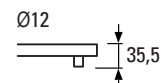

PERFIL PUXADOR

80/G35

TAB.	REF.	PORTA	COMP.	ACAB.
C5.33				Anod. Natural
C5.34	80/G35	16mm	4200	Branco
C5.35				Preto

FI-503

TAB.	PORTA	COMP.	ACAB.
C5.36	16mm	3000	Anodizado
C5.37	19mm		Natural

5700

		ACAB.
96	160	BSN-Inox
128	192	
160	224	
192	256	
224	288	
256	320	
288	352	
320	384	
352	416	
392	456	
492	556	
592	656	
692	756	
792	856	
1192*	1256	
1392*	1456	

TAB: C5.39

* Apenas em Ø12.