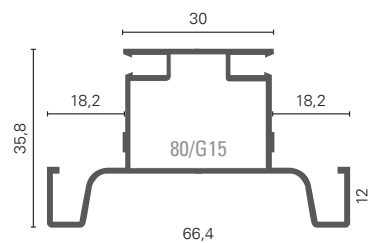

1. Terminais vendidos ao par.

**PERFIL GOLA**

**PERFIL VERTICAL DUPLO**

VIDEO

TAB.	ILHARGA	REF.	COMP.	ACAB.
C5.98	16mm	80/G36	4700	Al. Escovado
C5.99				Al. Escovado
C5.100	18mm	80/G15	4700	Lacado Branco
C5.101				Preto Anod.