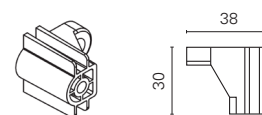

1. Terminais vendidos ao par.

**PERFIL GOLA - Clap'n'Fit**

**PERFIL VERTICAL SIMPLES**

TAB.	REF.	COMP.	ACAB.
C5.137	80/G43.AL	4700	Al. Escovado
C5.138			Preto Anodizado

**ESPAÇADOR p/ 16mm**  
81/G38.001  
TAB: C5.126