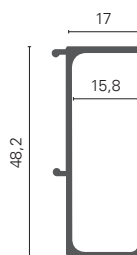

TAB.	REF.	COMP.	ACAB.
C5.110	80/G38.AL	4200	Al. Escovado
C5.111			Preto Anodizado

VÍDEO