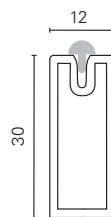

Suporte lateral