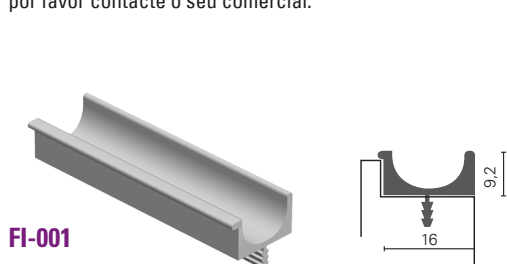

» Para porta de 19, 20, 21 e 22mm.

**FI-016 . P11**

**PERFIL PUXADOR**

**FI-001 / 002**

TAB.	REF.	COMP.	ACAB.
C5.28	FI-001	3000	Anodizado
C5.29	FI-002	3000	Natural *

\* Os comprimentos podem ser em 5m, por favor contacte o seu comercial.