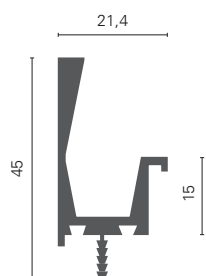

PERFIL PUXADOR

HEXXA 0449

Viefe®

» Consulte tabela VIEFE.

	ACAB.
200	Cast. Metal.
350	Cinza Metal.
1100	Branco Mate
3000	Preto Mate