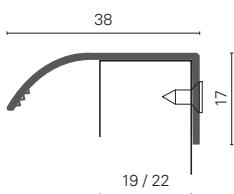

NOMA 0254 / 0255

Viefe®

		ACAB.
128	200	Anod. Brilho
		Inox
256	350	Bronze Antigo

» Disponível para porta de 19 e 22mm.