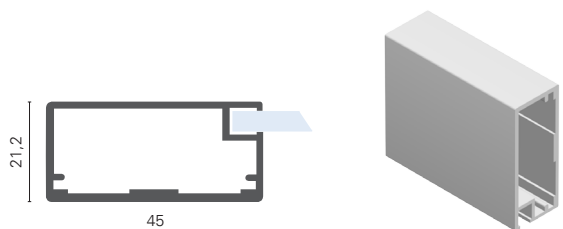

FI-21 . V02

TAB.	COMP.	ACAB.
C5.169	5000	Anod.Natural
C5.167	Vedante	Transparente