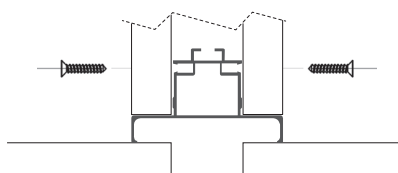

PERFIL VERTICAL DUPLO

TAB.	REF.	COMP.	ACAB.
C5.139	80/G44.AL	4700	Al. Escovado
C5.140			Preto Anodizado

ESPAÇADOR p/ 16mm
81/G38.001
TAB: C5.126