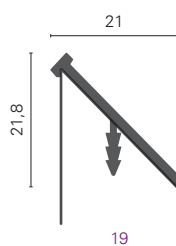

PERFIL PUXADOR

GRADA 0343

Viefe®

	ACAB.
147	
197	
247	
297	
347	
397	Anod. Brilho
447	Anod. Mate
497	Inox
597	Branco Mate
697	Preto Mate
797	
897	
997	
1197	
3000	

STEEP 0379 / 0380 / 0382

Viefe®

	ACAB.
3000	Anod. Brilho
	Inox
	Preto Mate