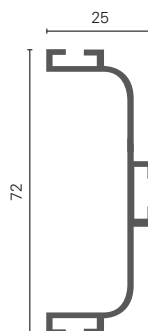

Suporte lateral

Suporte lateral grande

Suporte central

**PERFIS PARA VARÃO DE ROUPEIRO**

**VARÃO OVAL**

TAB.	ARTIGO	MEDIDAS	ACAB.
C5.71	Perfil	30x15x4000	Anod.Natural
C5.72	Sup. Lateral	45x20x11	Alumínio
C5.73	Sup. Central	75x45x11	

TAB.	REF.	ARTIGO	ACAB.
C5.77	81/G11.A90A	90° Exterior	Anod. Natural
C5.78			Preto / Branco
C5.79	81/G11.A90B	90° Interior	Anod. Natural
C5.80			Preto / Branco
C5.81	80/G11.A90A	90° Exterior	Anod. Natural
C5.82			Preto / Branco
C5.83	80/G11.A90B	90° Interior	Anod. Natural
C5.84			Preto / Branco
C5.85	81/G11.AT2	Term. Exterior <sup>1</sup>	Al. Escovado Lacado branco
C5.86	81/G11.AT3	Term. Interior <sup>1</sup>	Anod. Preto

1. Terminais vendidos ao par.

**PERFIL GOLA**

**FI-C3**

VÍDEO

TAB.	REF.	COMP.	ACAB.
C5.89			Al. Escovado
C5.90	80/G13	4200	Lacado branco
C5.91			Anod. Preto

**ACESSÓRIOS**

81/G13.A90A  
90° EXTERIOR

81/G13.A90B  
90° INTERIOR