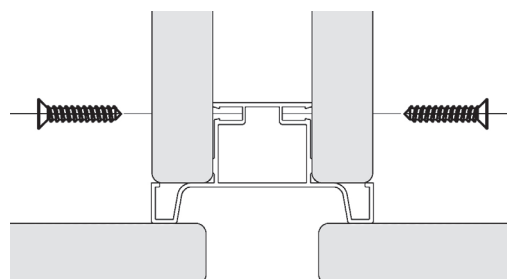

PERFIL GOLA

PERFIL VERTICAL DUPLO

TAB.	ILHARGA	REF.	COMP.	ACAB.
C5.98	16mm	80/G36	4700	Al. Escovado
C5.99				Al. Escovado
C5.100	18mm	80/G15	4700	Lacado Branco
C5.101				Preto Anod.

ESPAÇADOR