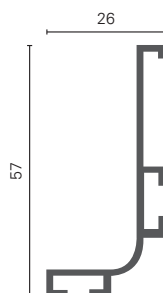

Suporte lateral

Suporte lateral grande

Suporte central

**PERFIS PARA VARÃO DE ROUPEIRO**

**VARÃO OVAL**

TAB.	ARTIGO	MEDIDAS	ACAB.
C5.71	Perfil	30x15x4000	Anod.Natural
C5.72	Sup. Lateral	45x20x11	Alumínio
C5.73	Sup. Central	75x45x11	

Suporte lateral

Suporte central

**PERFIL GOLA**

**FI-J3**

VÍDEO

TAB.	REF.	COMP.	ACAB.
C5.74			Al. Escovado
C5.75	80/G12	4200	Lacado branco
C5.76			Anod. Preto

**ACESSÓRIOS**

81/G11.A90A  
90° EXTERIOR