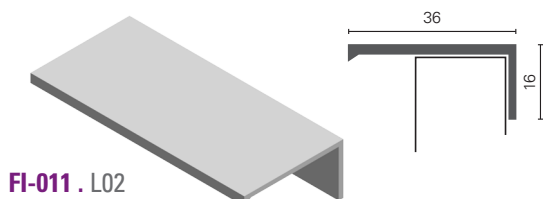

FI-011 . L02