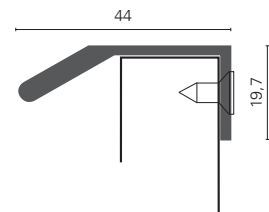

**PERFIL PUXADOR**

**VANN 0375**

**Viefe**®

		<b>ACAB.</b>
64	100	Anod. Brilho
128	200	Anod. Mate
256	350	Preto Mate
		Inox
1120 / 384	1200	Latão Esc. Escov.

» Consulte tabela VIEFE para verificar os acabamentos disponíveis na medida que pretende.