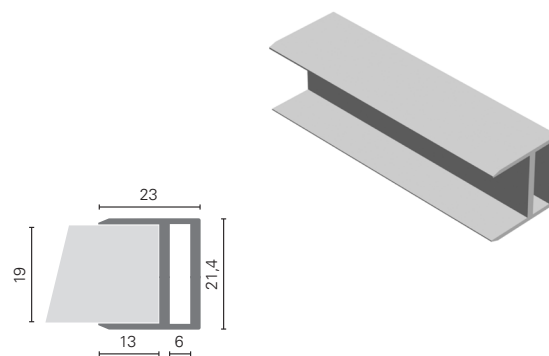

**PERFIL DE LAVA-LOIÇA**

TAB.	ARTIGO	REF.	MEDIDA	ACAB.
C5.157			18x15x1850	
C5.158	Perfil	80/33.C	18x15x2750	Estriado
C5.159			18x15x4600	
C5.160	Topos*	80/39.S2 (D)	/	Cinza

\* Topos vendidos à unidade.