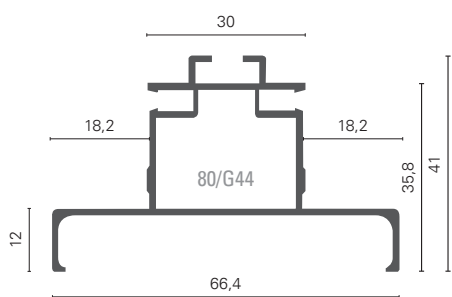

PERFIL VERTICAL DUPLO

TAB.	REF.	COMP.	ACAB.
C5.139	80/G44.AL	4700	Al. Escovado
C5.140			Preto Anodizado