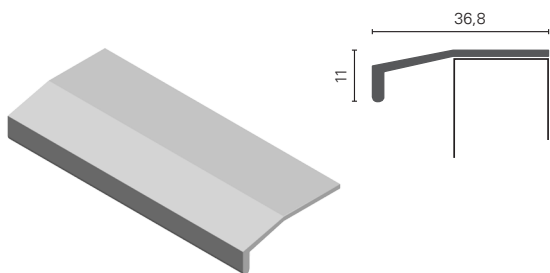

PERFIL PUXADOR

FI-09-A e FI-017 . À BARRA

TAB.	ARTIGO	COMP. *	ACAB.
C5.8	FI-09-A	2500	Anodizado
C5.9	FI-017	2500	Natural

* Os comprimentos podem ser em 5m, por favor contacte o seu comercial.

FITAS DUPLA FACE

TAB.	ARTIGO	MEDIDA
C5.10	FITA 3M 4930P V.H.P.	19x33
C5.11	FITA 3M 9088	19x50

FI-09-A . L05