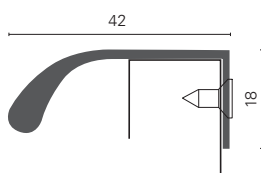

PERFIL PUXADOR

CURVE 0117

Viefe®

		ACAB.
32	45	Inox Anod. Mate Cinza Esc. Branco Mate Preto Mate
64	100	
128	200	
192	300	
320	400	
416	500	

» Consulte tabela VIEFE para verificar os acabamentos disponíveis na medida que pretende.

ONA 0372

Viefe®

		ACAB.
32	50	Inox Preto Escov. Cinza Escov. Branco Mate Cinza Metálico Cast. Metálico
128	200	
256	350	
544	600	
1056 / 416	1100	
1440 / 480	1500	

» Consulte tabela VIEFE.