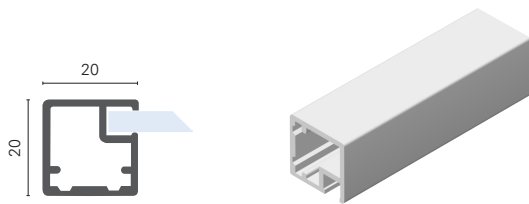

PERFIL VITRINA

FI-36 . V15

TAB.	ARTIGO	COMP.	ACAB.
C5.176	80/21.50	5000	S/ Acab.
C5.177	89/23.50	5000	
C5.167	Vedante	Transparente	

FI-26 . V07

TAB.	COMP.	ACAB.
C5.178	5000	Anod.Natural
C5.179	Vedante	Transparente

FI-28 . V03

TAB.	COMP.	ACAB.
C5.180	5000	Anod.Natural
C5.179	Vedante	Transparente

ACESSÓRIOS