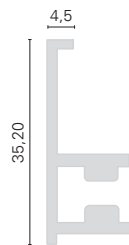

FI-15 . L08

+