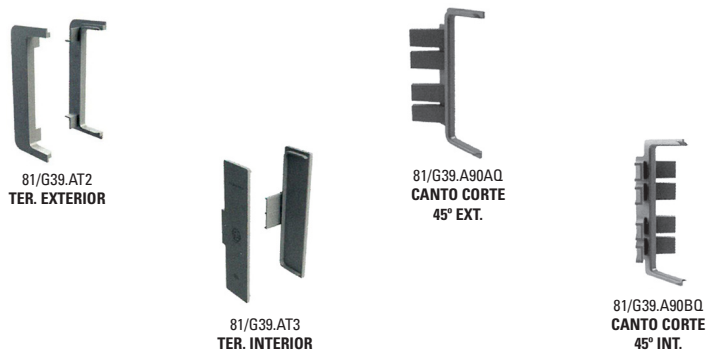

VÍDEO

FIXADOR - 81/G38.A13

**PERFIL GOLA - Clap'n'Fit**

**ACESSÓRIOS . FI-J2**

TAB.	REF.	ARTIGO	ACAB.
C5.114	81/G38.AT2	Terminal Exterior <sup>1</sup>	Alumínio
C5.115			Preto
C5.116	81/G38.AT3	Terminal Interior <sup>1</sup>	Alumínio
C5.117			Preto
C5.118	81/G38.A90AQ	Canto 45° Exterior	Alumínio
C5.119			Preto
C5.120	81/G38.A90BQ	Canto 45° Interior	Alumínio
C5.121			Preto
C5.122	81/G38.A90AN	Canto 90° Exterior	Alumínio
C5.123			Preto
C5.124	81/G38.A90BN	Canto 90° Interior	Alumínio
C5.125			Preto

1. Terminais vendidos ao par.

**FIXADORES . FI-J2 . FI-C2**

**ACESSÓRIOS . FI-C2**

TAB.	REF.	ARTIGO	ACAB.
C5.129	81/G39.AT2	Terminal Exterior <sup>1</sup>	Alumínio
C5.130			Preto
C5.131	81/G39.AT3	Terminal Interior <sup>1</sup>	Alumínio
C5.132			Preto
C5.133	81/G39.A90AQ	Canto 45° Exterior	Alumínio
C5.134			Preto
C5.135	81/G39.A90BQ	Canto 45° Interior	Alumínio
C5.136			Preto