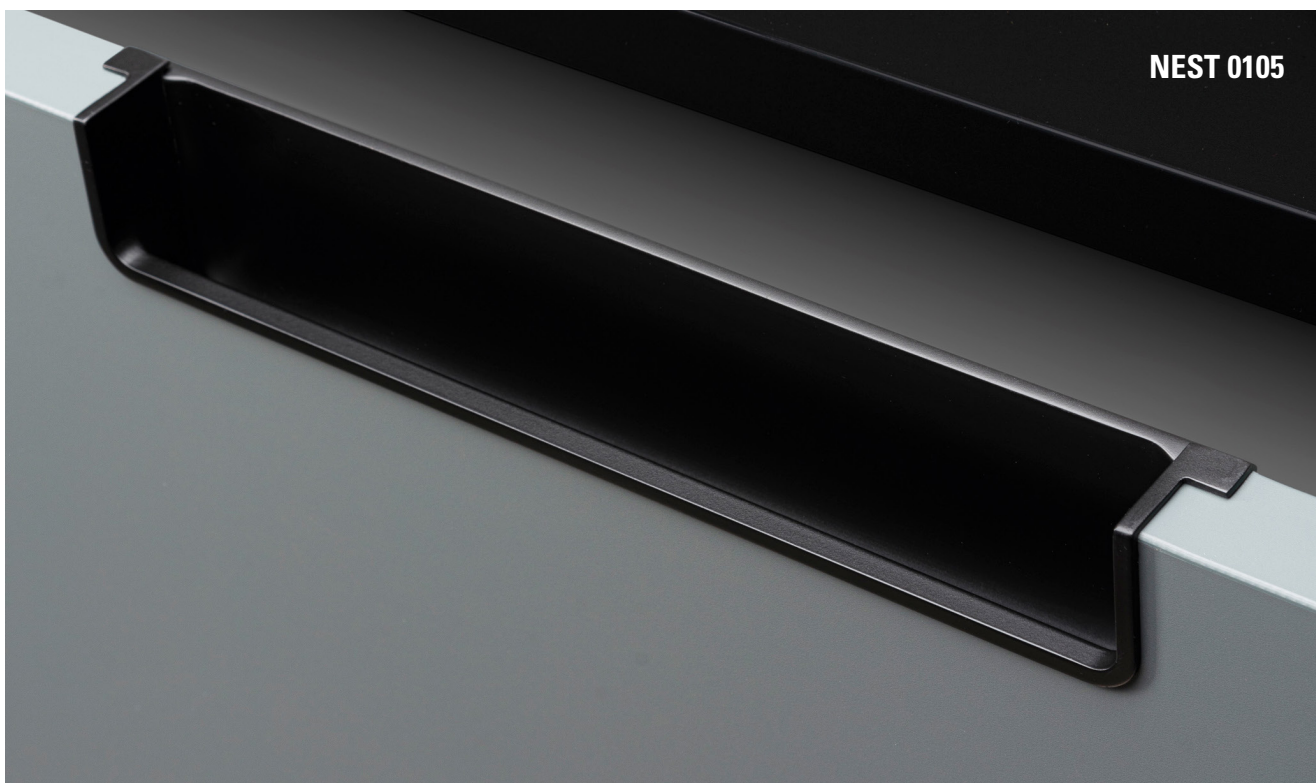

**Viefe**<sup>®</sup>

	ACAB.
3000	Anod. Brilho
	Inox
	Preto Mate

CLOS 0235

TAP 0073

[viefe.com](https://viefe.com)

NEST 0105

**PERFIL PUXADOR**

**757 - PUXADOR**