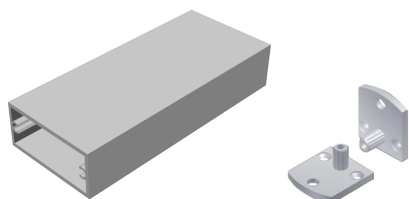

PERFIL 30x15