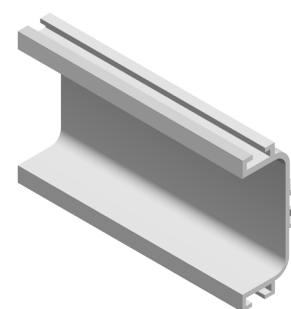

1. Terminais vendidos ao par.

**PERFIL GOLA**

**FI-C3**

VÍDEO

TAB.	REF.	COMP.	ACAB.
C5.89			Al. Escovado
C5.90	80/G13	4200	Lacado branco
C5.91			Anod. Preto

**ACESSÓRIOS**

81/G13.A90A  
90° EXTERIOR

81/G13.A90B  
90° INTERIOR