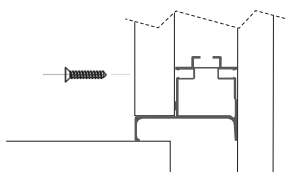

PERFIL GOLA - Clap'n'Fit

PERFIL VERTICAL SIMPLES

TAB.	REF.	COMP.	ACAB.
C5.137	80/G43.AL	4700	Al. Escovado
C5.138			Preto Anodizado

ESPAÇADOR p/ 16mm
81/G38.001
TAB: C5.126