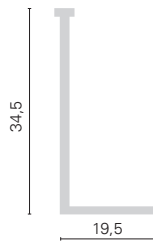

## ELLITE DOOR XL

Dobradiça Ellite XL - Preta

**OBS:** Ver Dobradiça Ellite XL no capítulo 7-DOBRADIÇAS.

FI-15 . L08

+

FI-40 . V13

FI-010 . L01

+