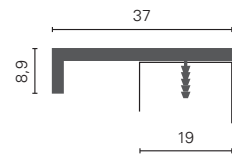

757 - EM BARRA

TAB.	REF.	COMP.	ACAB.
C5.26	757	2500	Anod. Natural *

* A barra pode ser em 5m, por favor contacte o seu comercial.

757 . P05