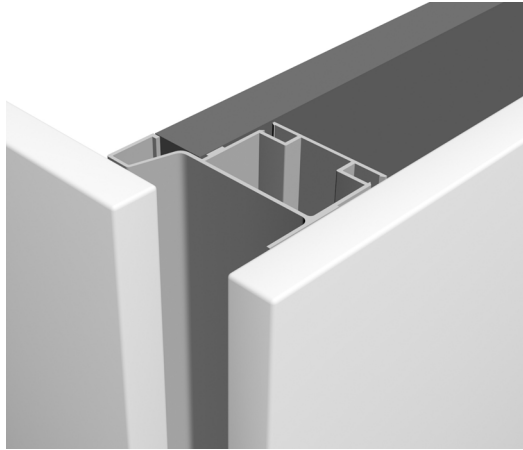

PERFIL GOLA

PERFIL VERTICAL SIMPLES