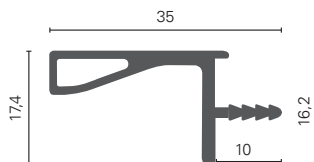

**FI-503**

TAB.	PORTA	COMP.	ACAB.
C5.36	16mm	3000	Anodizado
C5.37	19mm		Natural

**5700**

		ACAB.
96	160	BSN-Inox
128	192	
160	224	
192	256	
224	288	
256	320	
288	352	
320	384	
352	416	
392	456	
492	556	
592	656	
692	756	
792	856	
1192*	1256	
1392*	1456	