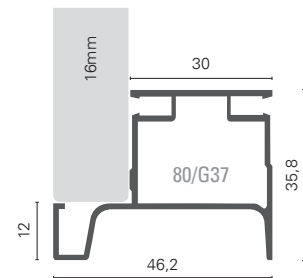

**ESPAÇADOR**

ESPAÇADOR - 81/G19.A10  
TAB: C5.102

**PERFIL GOLA**

**PERFIL VERTICAL SIMPLES**

TAB.	ILHARGA	REF.	COMP.	ACAB.
<b>C5.103</b>	16mm	80/G37	4700	Al. Escovado
<b>C5.104</b>				Al. Escovado
<b>C5.105</b>	18mm	80/G16	4700	Lacado Branco
<b>C5.106</b>				Preto Anod.