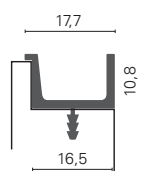

PERFIL PUXADOR

JEY 0127 / JEY2 0163

Viefe®

	ACAB.
147	
197	
247	
297	
347	
397	
447	Inox
497	Branco Mate
597	Preto Mate
697	
797	
897	
997	
1197	
3000	

» Consulte tabela VIEFE para verificar os acabamentos disponíveis na medida que pretende.