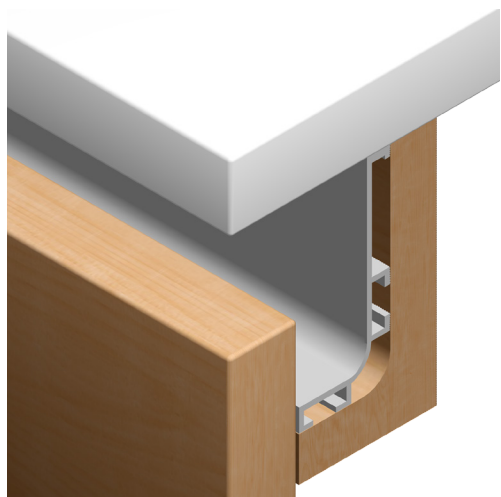

Suporte lateral

Suporte central

**PERFIL GOLA**

**FI-J3**

VÍDEO

TAB.	REF.	COMP.	ACAB.
C5.74			Al. Escovado
C5.75	80/G12	4200	Lacado branco
C5.76			Anod. Preto

**ACESSÓRIOS**

81/G11.A90A  
90° EXTERIOR