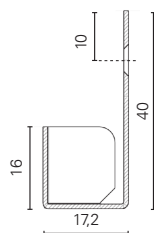

ADAPTADOR / PEÇA PARA FIXAÇÃO DE FORNOS

TAB.	REF.	COMP.	ACAB.
C5.107	85/GA.00106	382	
C5.108	85/GA.00102	452	Al. Escovado
C5.109	85/GA.00101	602