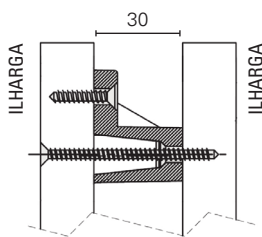

PERFIL GOLA

PERFIL VERTICAL SIMPLES

TAB.	ILHARGA	REF.	COMP.	ACAB.
C5.103	16mm	80/G37	4700	Al. Escovado
C5.104				Al. Escovado
C5.105	18mm	80/G16	4700	Lacado Branco
C5.106				Preto Anod.

ESPAÇADOR

ADAPTADOR / PEÇA PARA FIXAÇÃO DE FORNOS

TAB.	REF.	COMP.	ACAB.
C5.107	85/GA.00106	382	
C5.108	85/GA.00102	452	Al. Escovado
C5.109	85/GA.00101	602