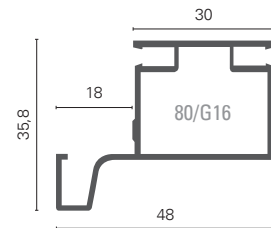

PERFIL GOLA

PERFIL VERTICAL SIMPLES

TAB.	ILHARGA	REF.	COMP.	ACAB.
C5.103	16mm	80/G37	4700	Al. Escovado
C5.104				Al. Escovado
C5.105	18mm	80/G16	4700	Lacado Branco
C5.106				Preto Anod.

ESPAÇADOR

ADAPTADOR / PEÇA PARA FIXAÇÃO DE FORNOS

TAB.	REF.	COMP.	ACAB.
C5.107	85/GA.00106	382	
C5.108	85/GA.00102	452	Al. Escovado
C5.109	85/GA.00101	602