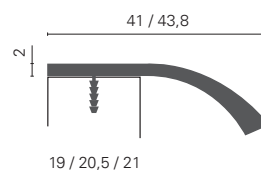

PERFIL PUXADOR

VECTOR 0434 / 0435 / 0436

**Viefe**<sup>®</sup>

	ACAB.
147	
197	
247	
297	
347	
397	
447	Inox
497	Preto Escov.
597	Cinza Escov.
697	
797	
897	
997	
1197	

- » Consulte tabela VIEFE.
- » Disponível para porta de 19; 20,5 e 22mm.

**PERFIL PUXADOR**

**FORMA 0250 / 0251 / 0253**

**Viefe®**

ACAB.
147
197
247
297
347
397
447
497
597
697
797
897
997
1197

- » Consulte tabela VIEFE.
- » Disponível para porta de 19; 20,5 e 22mm.

**LINEAR 0139 / 0140**