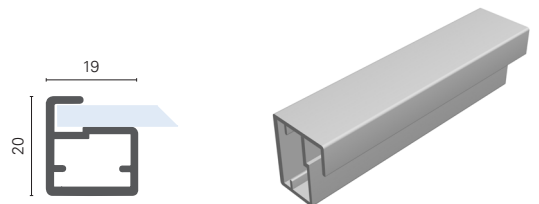

FI-28 . V03

TAB.	COMP.	ACAB.
C5.180	5000	Anod.Natural
C5.179	Vedante	Transparente

ACESSÓRIOS