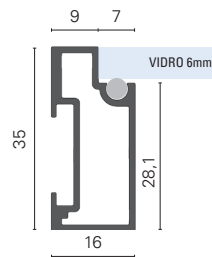

TAB: C5.38

TAB: C5.39

\* Apenas em Ø12.

**OBS:** Ver prateleiras GLOW com acessórios, no capítulo **1-ACESSÓRIOS INTERIORES**.

**OBS:** Ver prateleira GLOW Iluminada à medida, no capítulo **3i-ILUMINAÇÃO LED**.

**PERFIL PARA PRATELEIRA**

**PRATELEIRA GLOW SEM ILUMINAÇÃO**

**ARO**

TAB.	REF.	PROF.	LARG.	ACAB.
C5.40	A1	350mm	600mm	Anodizado
C5.41	A2		900mm	Preto Mate
C5.42	A3		1200mm	Branco Mate
C5.43	D1	600mm	600mm	Anodizado
C5.44	D2		900mm	Preto Mate
C5.45	D3		1200mm	Branco Mate