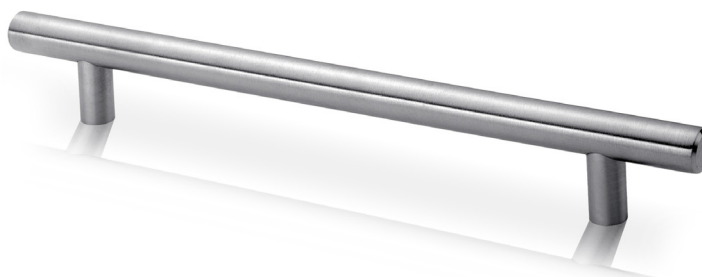

5700

		ACAB.
96	160	BSN-Inox
128	192	
160	224	
192	256	
224	288	
256	320	
288	352	
320	384	
352	416	
392	456	
492	556	
592	656	
692	756	
792	856	
1192*	1256	
1392*	1456