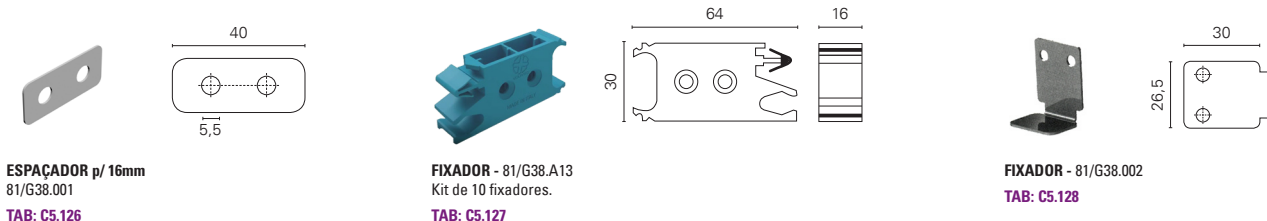

FIXADORES . FI-J2 . FI-C2

ACESSÓRIOS . FI-C2

TAB.	REF.	ARTIGO	ACAB.
C5.129	81/G39.AT2	Terminal Exterior ¹	Alumínio
C5.130			Preto
C5.131	81/G39.AT3	Terminal Interior ¹	Alumínio
C5.132			Preto
C5.133	81/G39.A90AQ	Canto 45° Exterior	Alumínio
C5.134			Preto
C5.135	81/G39.A90BQ	Canto 45° Interior	Alumínio
C5.136			Preto