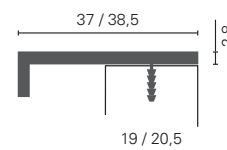

**PERFIL PUXADOR**

**FORMA 0250 / 0251 / 0253**

**Viefe®**

ACAB.
147
197
247
297
347
397
447
497
597
697
797
897
997
1197

- » Consulte tabela VIEFE.
- » Disponível para porta de 19; 20,5 e 22mm.

**LINEAR 0139 / 0140**

**Viefe®**

ACAB.
147
147,5
197
197,5
247
247,5
297
297,5
347
347,5
397
397,5
447
447,5
497
497,5
597
597,5
697
697,5
797
797,5
897
897,5
997
997,5
1197
1197,5

Inox  
Preto Escov.

- » Consulte tabela VIEFE.
- » Disponível para porta de 19 e 20,5mm.