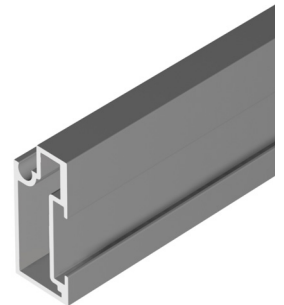

PERFIL PARA PRATELEIRA

PRATELEIRA GLOW SEM ILUMINAÇÃO

ARO

TAB.	REF.	PROF.	LARG.	ACAB.
C5.40	A1	350mm	600mm	Anodizado
C5.41	A2		900mm	Preto Mate
C5.42	A3		1200mm	Branco Mate
C5.43	D1	600mm	600mm	Anodizado
C5.44	D2		900mm	Preto Mate
C5.45	D3		1200mm	Branco Mate

VIDRO

TAB.	ACAB.
C5.46	Incolor
C5.47	Incolor Extra Claro
C5.48	Gris / Bronze / Verde
C5.49	Fosco
C5.50	Fosco Extra Claro
C5.51	Lacado
C5.52	Lacado Branco Extra Claro
C5.53	Espelho
C5.54	Aresta Vidro - Recta Polida