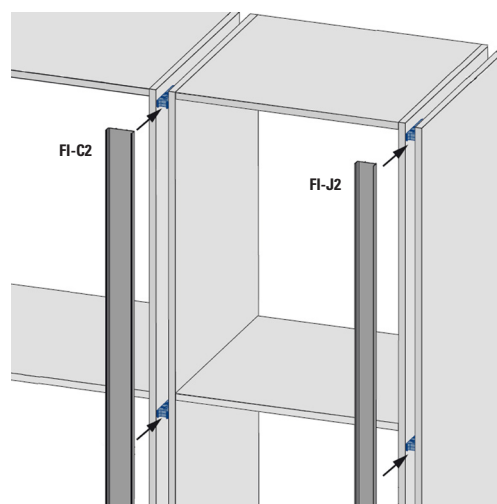

VÍDEO

FIXADOR - 81/G38.A13

**PERFIL GOLA - Clap'n'Fit**

**ACESSÓRIOS . FI-J2**

TAB.	REF.	ARTIGO	ACAB.
C5.114	81/G38.AT2	Terminal Exterior <sup>1</sup>	Alumínio
C5.115			Preto
C5.116	81/G38.AT3	Terminal Interior <sup>1</sup>	Alumínio
C5.117			Preto
C5.118	81/G38.A90AQ	Canto 45° Exterior	Alumínio
C5.119			Preto
C5.120	81/G38.A90BQ	Canto 45° Interior	Alumínio
C5.121			Preto
C5.122	81/G38.A90AN	Canto 90° Exterior	Alumínio
C5.123			Preto
C5.124	81/G38.A90BN	Canto 90° Interior	Alumínio
C5.125			Preto