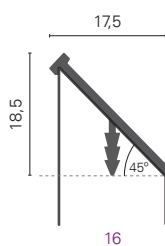

PERFIL PUXADOR

GRADA 0343

Viefe®

	ACAB.
147	
197	
247	
297	
347	
397	Anod. Brilho
447	Anod. Mate
497	Inox
597	Branco Mate
697	Preto Mate
797	
897	
997	
1197	
3000	

STEEP 0379 / 0380 / 0382

Viefe®

	ACAB.
3000	Anod. Brilho
	Inox
	Preto Mate