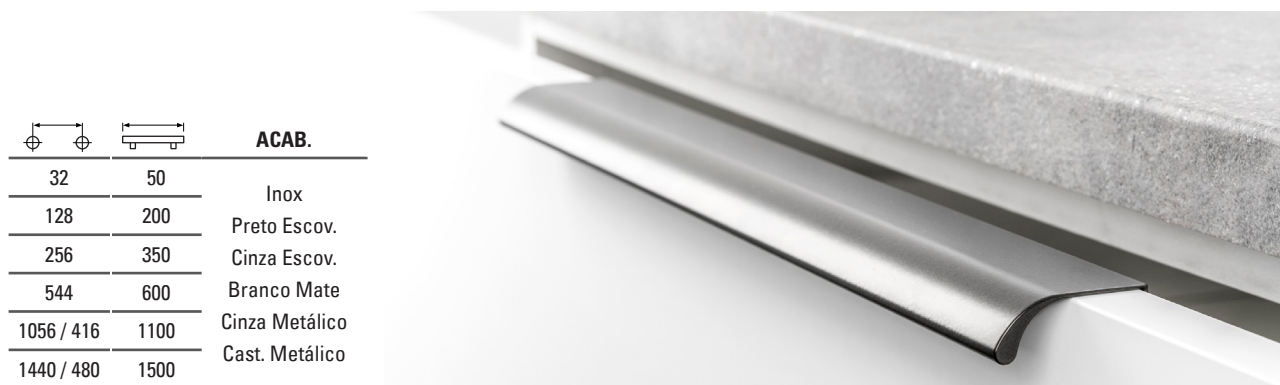

ONA 0372

Viefe®

		ACAB.
32	50	Inox Preto Escov. Cinza Escov. Branco Mate Cinza Metálico Cast. Metálico
128	200	
256	350	
544	600	
1056 / 416	1100	
1440 / 480	1500	

» Consulte tabela VIEFE.