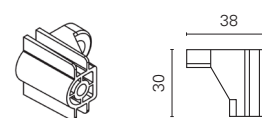

ESPAÇADOR - 81/G19.A10
TAB: C5.102