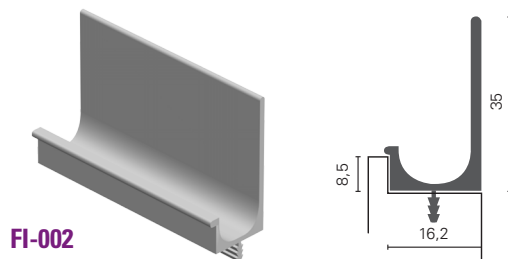

» Para porta de 19, 20, 21 e 22mm.

**FI-016 . P11**

**PERFIL PUXADOR**

**FI-001 / 002**

TAB.	REF.	COMP.	ACAB.
C5.28	FI-001	3000	Anodizado
C5.29	FI-002	3000	Natural *

\* Os comprimentos podem ser em 5m, por favor contacte o seu comercial.