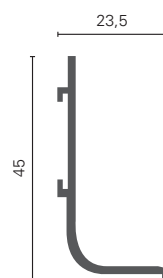

ACESSÓRIOS

TAB.	ARTIGO	ACAB.
C5.150	Esquadro	Zincado
C5.151	Topos - J1 e J1B (Esq. / Dir.)	Anod.Natural
C5.152	Topos - C1 (Esq. / Dir.)	Anod.Natural