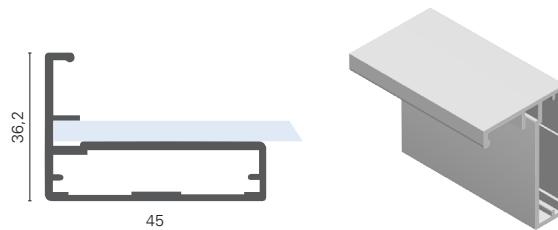

» Para ilha de 19mm.

**PERFIL VITRINA**

**FI-20**

TAB.	COMP.	ACAB.
C5.165	5000	Anod.Natural
C5.166		Anod. Preto
C5.167	Vedante	Transparente

**FI-20 c/ PUXADOR**

TAB.	COMP.	ACAB.
C5.168	5000	Anod.Natural
C5.167	Vedante	Transparente