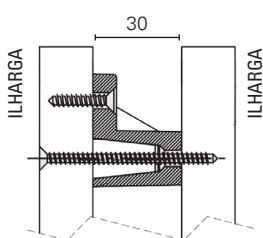

PERFIL GOLA

PERFIL VERTICAL DUPLO

TAB.	ILHARGA	REF.	COMP.	ACAB.
C5.98	16mm	80/G36	4700	Al. Escovado
C5.99				Al. Escovado
C5.100	18mm	80/G15	4700	Lacado Branco
C5.101				Preto Anod.

ESPAÇADOR